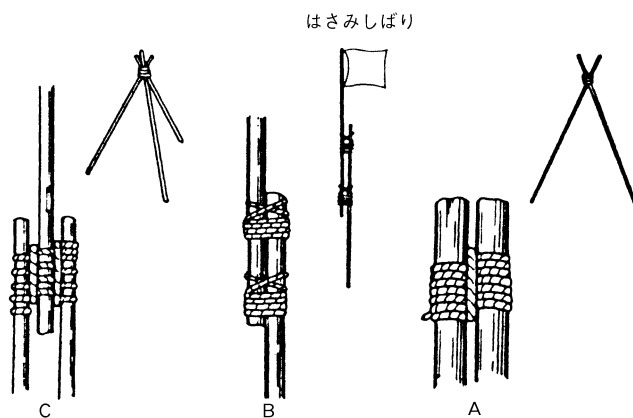

★ラッシング (Lashing)

縛材法。くくりつけること。綱やロープで木材ををくくりつける作業。
角しばり、筋かいしばり、はさみしばり、8の字しばりなどを応用する。

★ランナー (Runner)

「自在」、「スライダー」ともいう。プラスチック製や金属製のものでテントの張綱を
ペグ (杭) に止めるとき、ロープの長さを調節するもの。