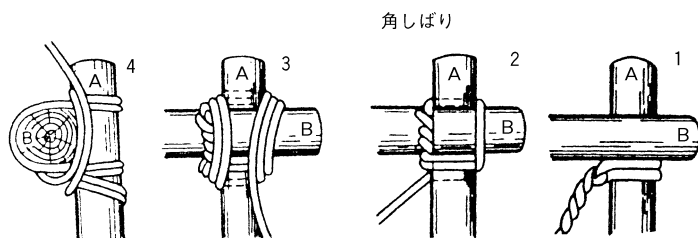

★ラッシング (Lashing)

縛材法。くくりつけること。綱やロープで木材ををくくりつける作業。
角しばり、筋かいしばり、はさみしばり、8の字しばりなどを応用する。

★ランナー (Runner)

「自在」、「スライダー」ともいう。プラスチック製や金属製のものでテントの張綱を
ペグ (杭) に止めるとき、ロープの長さを調節するもの。